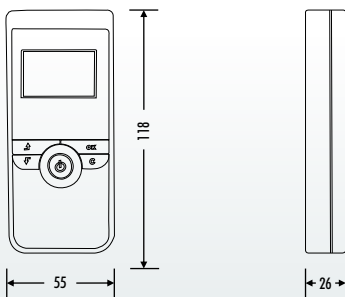

nuxmobile GSM

terminal de identificação
RFID/GSM

para controlo de
rondas

nuxmobile GSM

Características

- Terminal para controlo de rondas de vigilância, assiduidade e serviços.
- Resistente a choques e quedas.
- Leitor de proximidade RFID.
- Display gráfico indica nomes de colaboradores e pontos de controlos.
- Leituras enviadas automaticamente por SMS.
- Recolha por cabo USB opcional.
- Compatível com qualquer cartão SIM.

Dimensões

Descrição

O NuxMobile GSM é um terminal portátil de recolha de dados com comunicação GSM e leitor de tags RFID. A grande vantagem deste terminal incide sobre cada leitura, que é imediatamente transmitida para a base através de uma mensagem SMS. Esta característica facilita a implementação e utilização deste tipo de sistemas tanto para o portador do terminal como para o responsável pelo controlo efectuado, já que evita o transporte do terminal até um ponto de recolha.

Especificações Técnicas

Leitor	RFID
Display	LCD de alta definição com 128 x 64 pixels
Comunicação	GSM e USB
Tempo de Leitura	Menos de 0,01 segundos
Memória	4Mb, 21 000 registos
Dimensões	5.5(L) x 11.8(A) x 2.6(E) cm
Alimentação	Bateria de Li-ion de 3.7V recarregável
Temperatura	-45° ~ 85° C
Humidade	10% ~ 98%