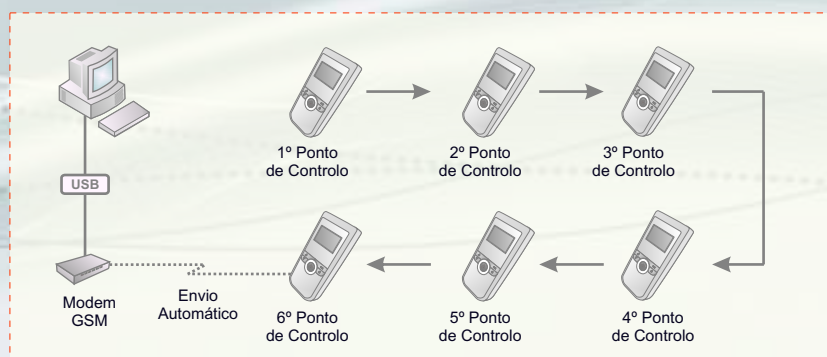

Configuração Física