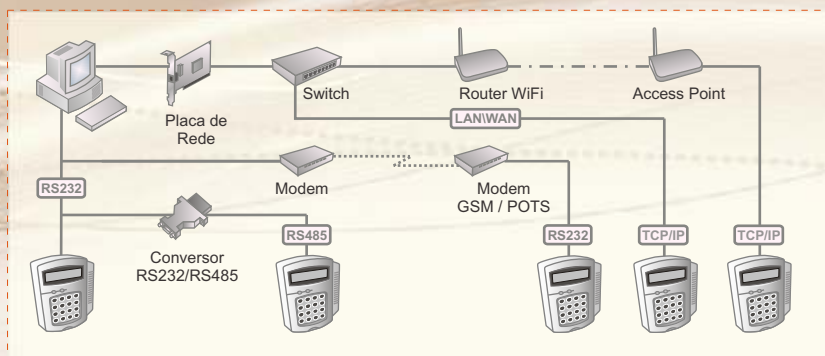

Configuração em Rede