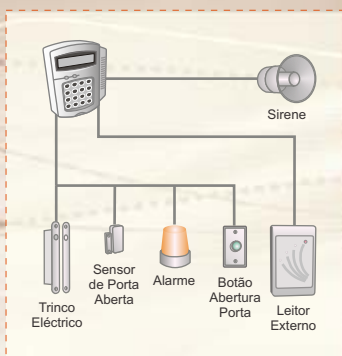

Configuração Autónoma