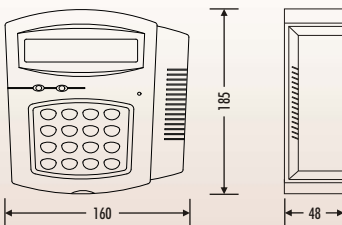

nuxpro

terminal de identificação
RFID

para controlo de
assiduidade e acessos

nuxpro

Características

- Leitor RFID de longo alcance.
- Gere a assiduidade de um grande numero de pessoas.
- Combina vários tipos de autenticação (cartão e PIN).
- Pode ser utilizado para controlo de tarefas e controlo de acessos.
- Grande durabilidade do leitor e dos cartões.
- Controlo remoto dos terminais de fácil utilização.
- Reduz custos administrativos.

Dimensões

Especificações Técnicas

Certificação	Marcação CE
Leitor Cartões	RFID com leitura a 14 ~ 20 cm
Ecran	16x2 caracteres com retro-iluminação
Teclado	16 teclas, retro-iluminado
Comunicação	RS232, RS485, TCP/IP ou GSM
Funcionamento	Completamente autónomo ou controlado por PC
Autenticação	Cartão, Cartão + PIN, PIN
Nº Utilizadores	10000
Capacidade	Guarda até 10000 eventos
Perfis Acesso	8 perfis de acesso com 3 horários cada
Sirene	1 relé com toques programáveis
Abertura Porta	1 relé com tempo de activação configurável
Alarme	1 relé, activado em caso de abertura forçada
Dimensões	16(L) x 18.5(A) x 4.8(E) cm
Alimentação	DC 12V 1A
Temperatura	0° ~ 50° C
Humidade	20% ~ 90%